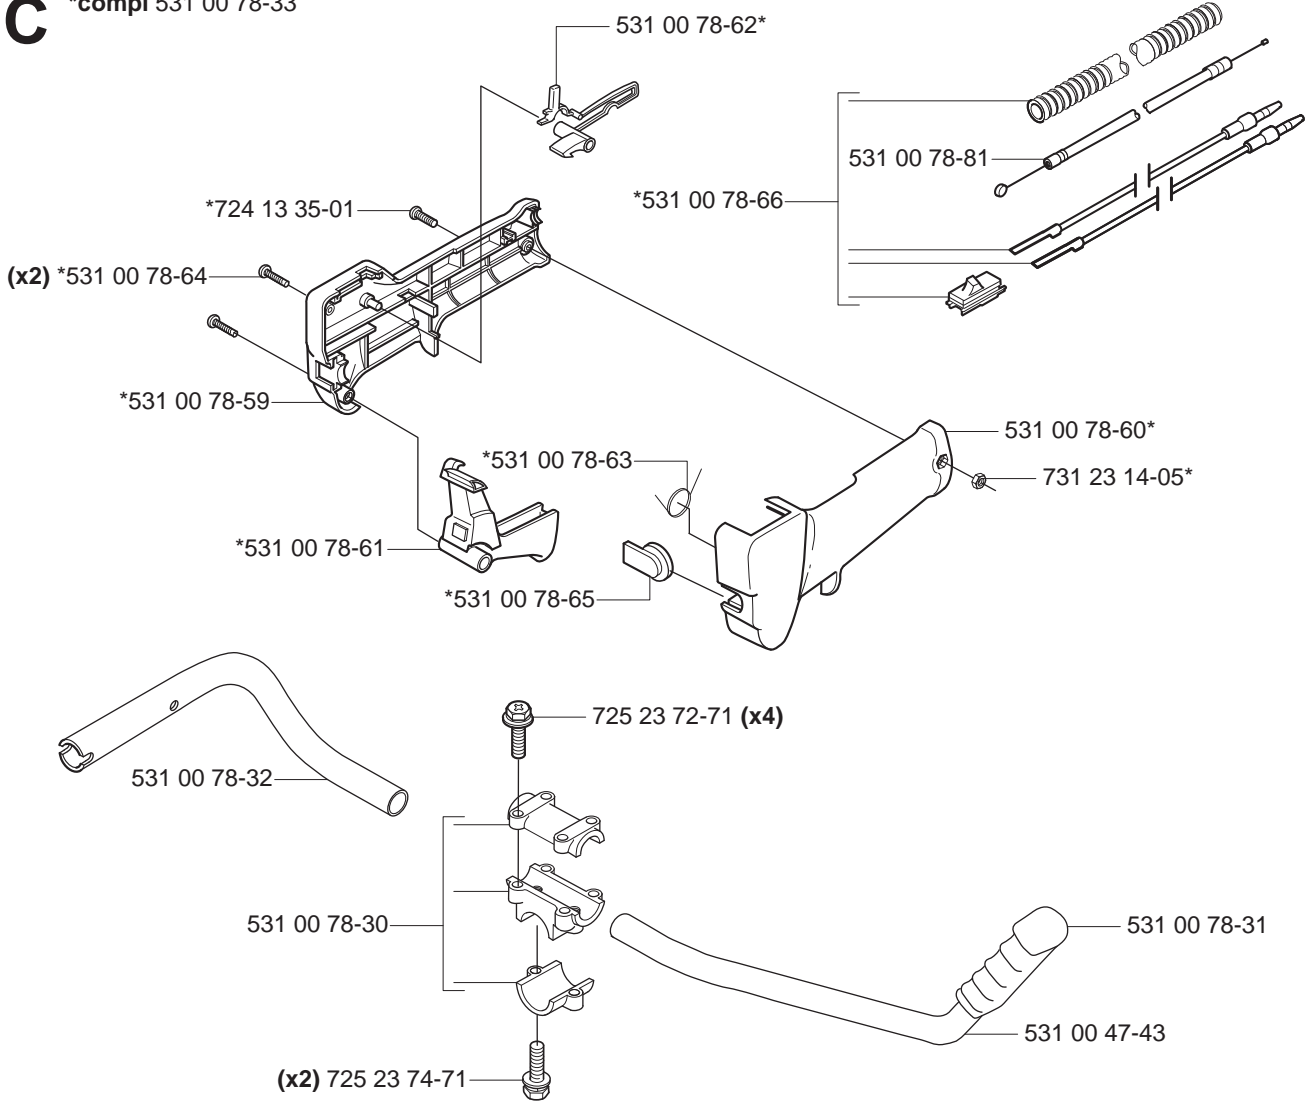

Vervangt

Repuestos

Reemplaza

Reservdelar

Ersätter

106 26 01-61

A

*compl 531 00 78-92 (1"=25,4mm)

B

C***compl 531 00 78-33****D*****compl 531 00 47-34**

E

F

G

H

*compl 531 00 78-84

J