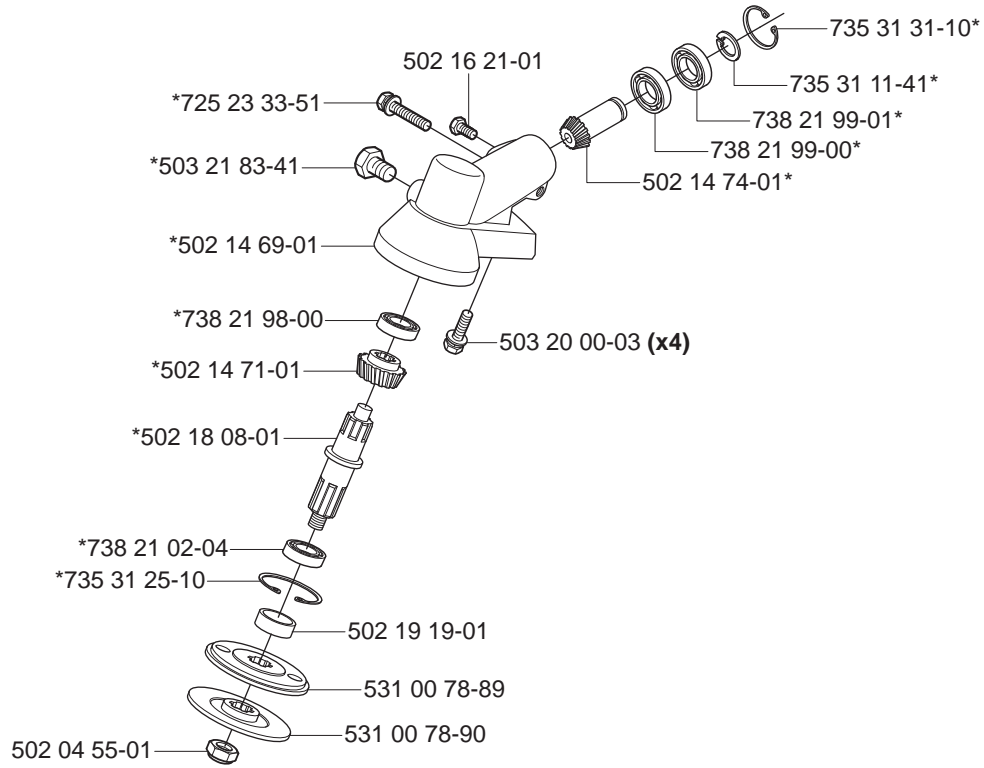

Vervangt

Repuestos

Reemplaza

Reservdelar

Ersätter

106 26 01-61

A

*compl 531 00 78-92 (1"=25,4mm)

B

C***compl 531 00 78-33****D*****compl 531 00 47-34**

E

F

G

H

*compl 531 00 78-84

J