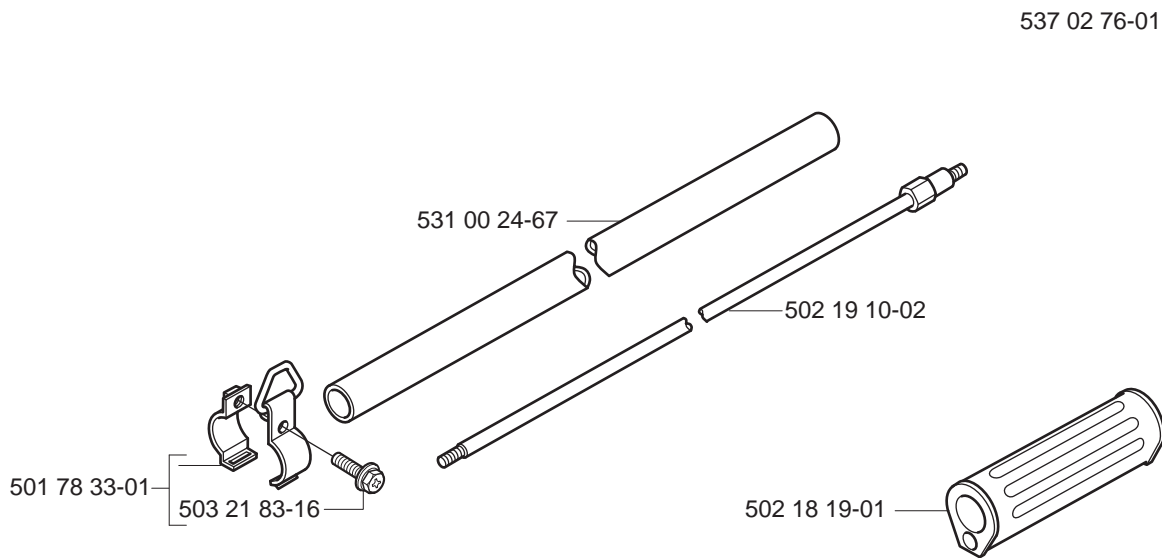

Vervangt

Repuestos

Reemplaza

Reservdelar

Ersätter

106 26 01-61

A

*compl 531 00 78-92 (1"=25,4mm)

B

C***compl 531 00 78-33****D*****compl 531 00 47-34**

E

F

G

H

*compl 531 00 78-84

J