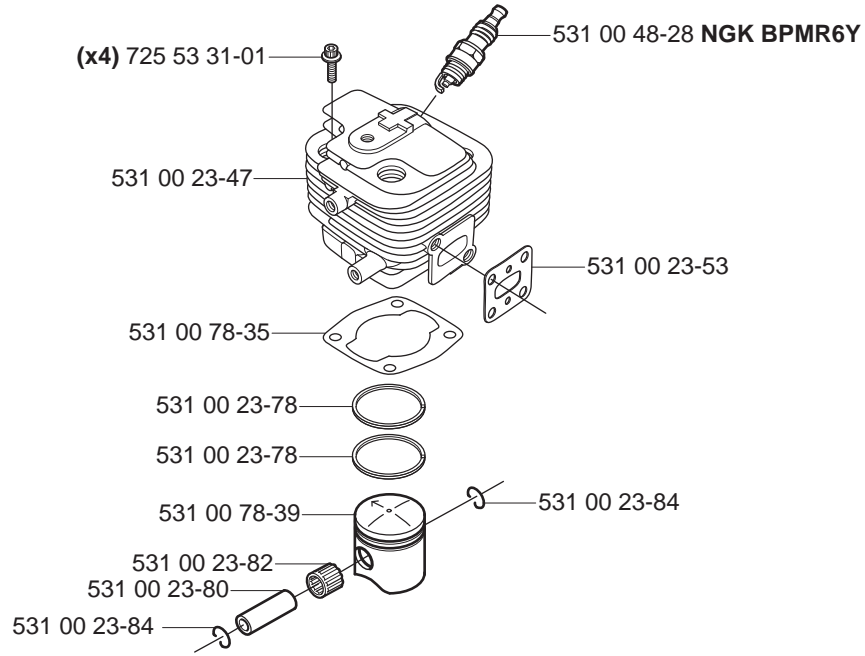

Vervangt

Repuestos

Reemplaza

Reservdelar

Ersätter

106 26 01-61

A

*compl 531 00 78-92 (1"=25,4mm)

B

C***compl 531 00 78-33****D*****compl 531 00 47-34**

E

F

G

H

*compl 531 00 78-84

J

*compl 531 00 24-09

K

L

M

N

*compl 531 00 23-67

P

*compl 531 00 78-85