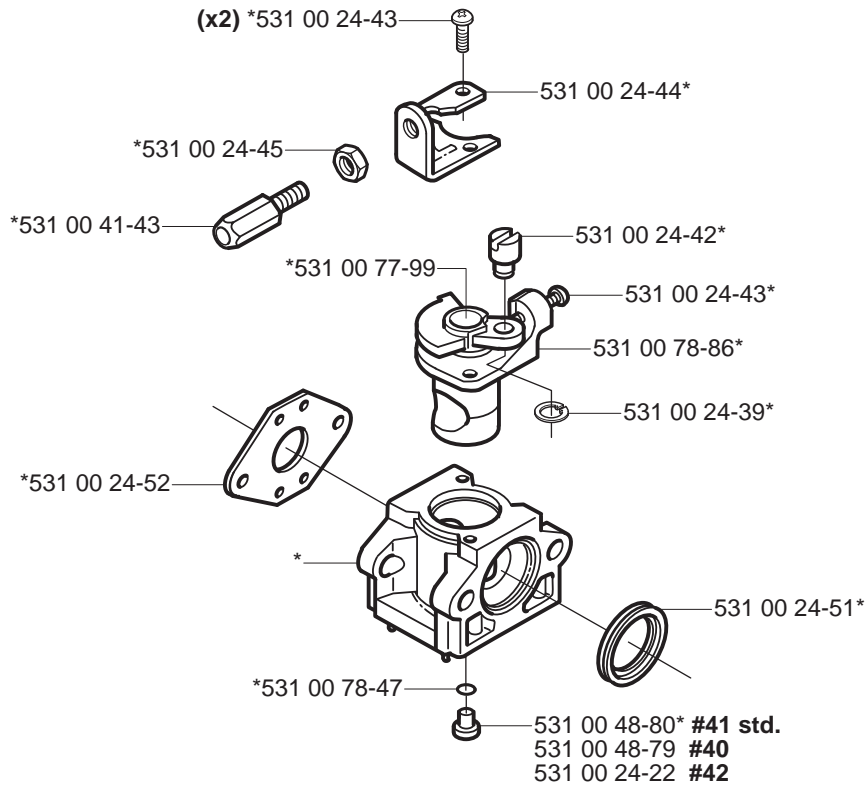

P

*compl 531 00 78-85

Walbro WYJ