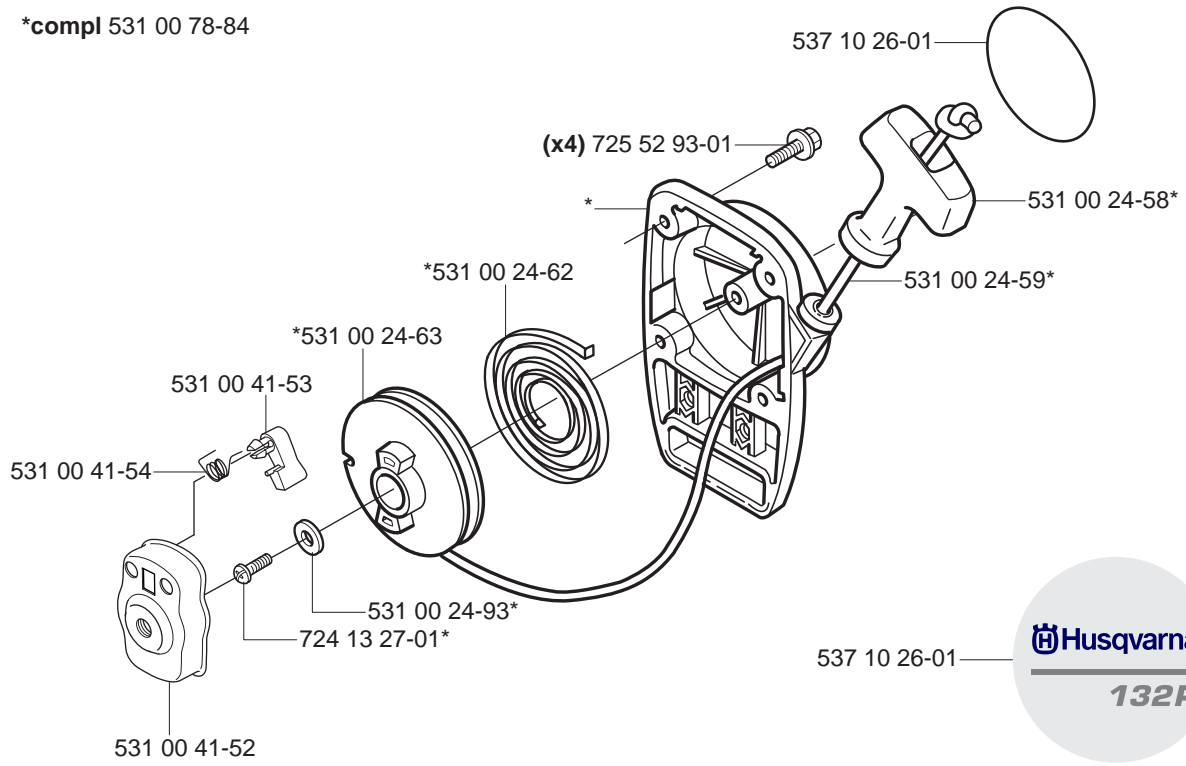

Vervangt

Repuestos

Reemplaza

Reservdelar

Ersätter

106 26 01-61

A

*compl 531 00 78-92 (1"=25,4mm)

B

C***compl 531 00 78-33****D*****compl 531 00 47-34**

E

F

G

H

*compl 531 00 78-84

J