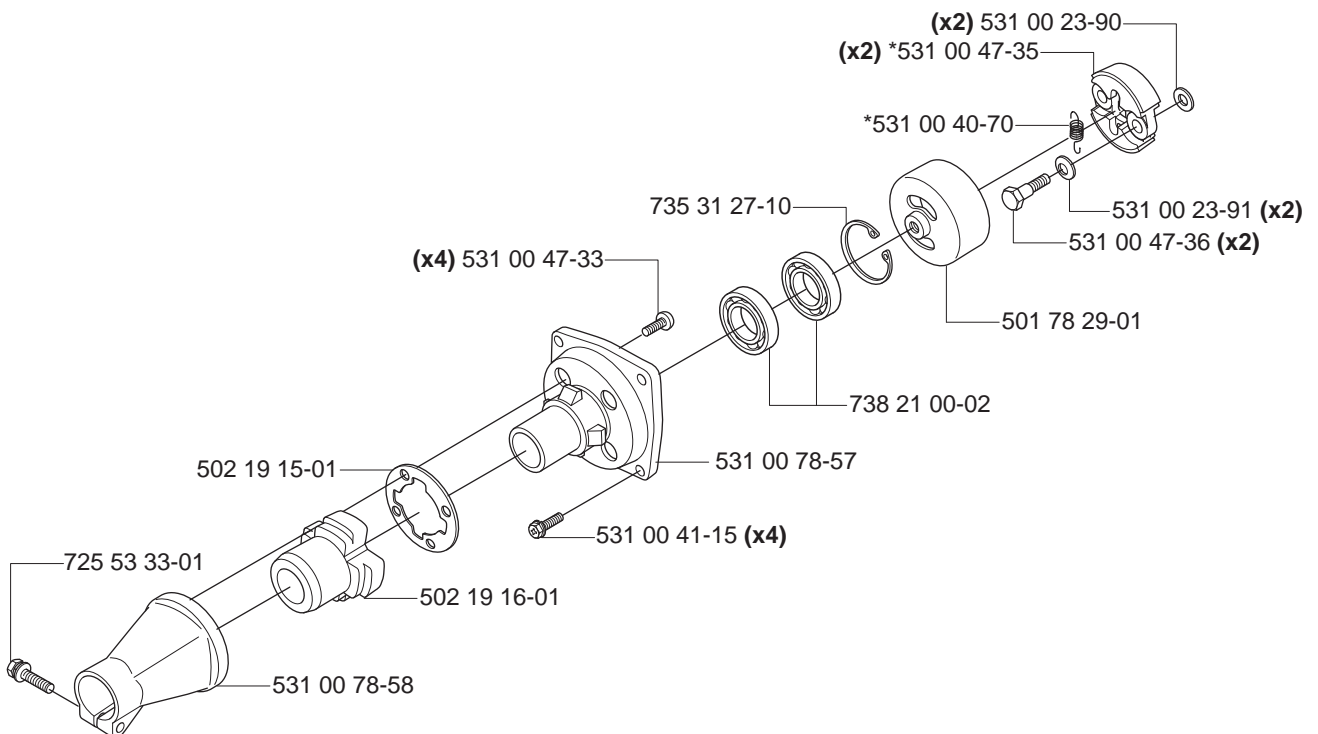

Vervangt

Repuestos

Reemplaza

Reservdelar

Ersätter

106 26 01-61

A

*compl 531 00 78-92 (1"=25,4mm)

B

C***compl 531 00 78-33****D*****compl 531 00 47-34**

E

F

G

H

*compl 531 00 78-84

J